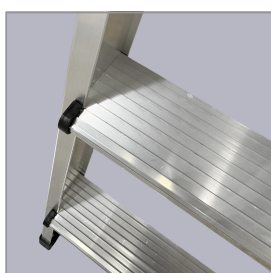

CARACTERISTICAS TECNICAS

- Plataforma de PVC resistente 290 mm
- Peldaños antideslizantes de 80 mm
- 2 tensores antiespaciamento a partir de 5 peldaños
- Portaherramientas para una mayor comodidad de trabajo
- Tacos en ángulo que se ajustan perfectamente al suelo, antideslizantes garantizados de por vida
- Carga operativa máxima de 150 kg

VENTAJAS

Pies antideslizantes garantizados de por vida, amplia plataforma de trabajo de 290 mm.

Tacos antideslizantes

Plataforma de 290 mm

Portaherramientas

Peldaños 120 mm

Peldaños 80 mm

Referencia	Designación	Número de peldaños	Altura de trabajo (m)	Altura de plataforma (')	Longitud (m)	Ancho (m)	Peso (kg)
A0013262	Escaleras de tijera simples 3 peldaños PROSTEP 80 MM	3	2,66	0,66	1,4	0,49	4,95
A0013263	Escaleras de tijera simples 4 peldaños PROSTEP 80 MM	4	2,88	0,88	1,66	0,51	5,84
A0013264	Escaleras de tijera simples 5 peldaños PROSTEP 80 MM	5	3,1	1,1	1,88	0,53	6,72
A0013265	Escaleras de tijera simples 6 peldaños PROSTEP 80 MM	6	3,33	1,33	2,11	0,56	7,78
A0013266	Escaleras de tijera simples 7 peldaños PROSTEP 80 MM	7	3,57	1,57	2,37	0,58	8,72
A0013267	Escaleras de tijera simples 8 peldaños PROSTEP 80 MM	8	3,8	1,8	2,61	0,61	9,68
A0014367	Escaleras de tijera simples 9 peldaños PROSTEP 80 MM	9	4,01	2,01	2,89	0,61	10,67
A0013340	PROSTEP escalera de simple acceso 3 peldaños 120 MM	3	2,66	0,66	1,4	0,49	5,6
A0013341	PROSTEP escalera de simple acceso 4 peldaños 120 MM	4	2,88	0,88	1,66	0,51	6,73
A0013342	PROSTEP escalera de simple acceso 5 peldaños 120 MM	5	3,1	1,1	1,88	0,53	7,88
A0013343	PROSTEP escalera de simple acceso 6 peldaños 120 MM	6	3,33	1,33	2,11	0,56	9,34
A0013344	PROSTEP escalera de simple acceso 7 peldaños 120 MM	7	3,57	1,57	2,37	0,58	10,57
A0013345	PROSTEP escalera de simple acceso 8 peldaños 120 MM	8	3,8	1,8	2,61	0,61	11,85
A0014368	PROSTEP escalera de simple acceso 9 peldaños 120 MM	9	4,01	2,01	2,89	0,61	13,15